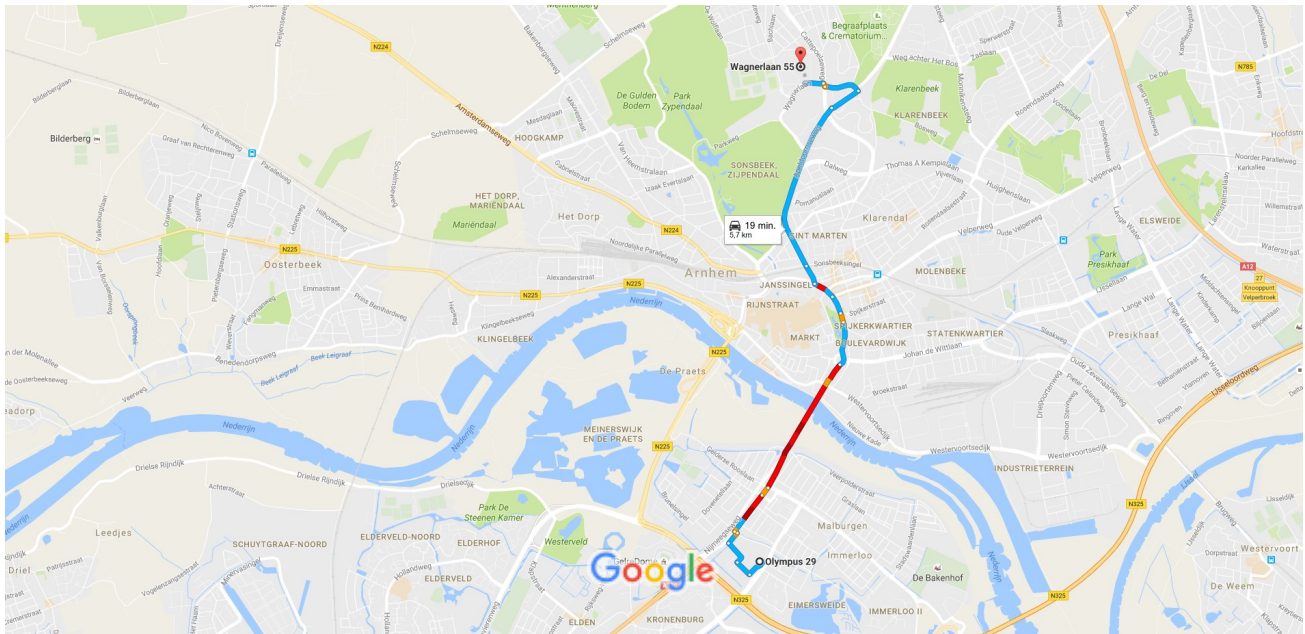

Olympus 29, 6832 EL Arnhem naar
Wagnerlaan 55, 6815 AD Arnhem

Auto 5,7 km, 19 min.

Ziekenhuis Rijnstate, Wagnerlaan 55, Arnhem

Kaartgegevens ©2016 Google 500 m

Olympus 29

6832 EL Arnhem

Neem de Olympus naar de Nijmeegseweg

- ↑ 1. Vertrek in zuidoostelijke richting op de Olympus 3 min. (700 m)

- ↻ 2. Sla rechtsaf om op de Olympus te blijven 180 m

- ↻ 3. Sla rechtsaf om op de Olympus te blijven 150 m

- ↑ 4. De Olympus draait naar rechts en wordt de Dotterlaan 220 m

- ↶ 5. Sla linksaf naar de Zeegsingel 110 m

- ↶ 5. Sla linksaf naar de Zeegsingel 25 m

Rijd verder over de Apeldoornseweg

- ↻ 6. Sla rechtsaf bij de 1e dwarsstraat, de Nijmeegseweg op 7 min. (4,2 km)

- ↑ 7. Weg vervolgen naar het De Monchyplein 400 m

160 m
- 12. Weg vervolgen naar het Velperplein

190 m
- 13. Volg de 2 rechterrijstroken om rechtsaf te slaan naar de Apeldoornsestraat

170 m
- 14. Weg vervolgen naar de Apeldoornseweg

1,5 km

Neem de Wagnerlaan naar de Cattepoelseweg